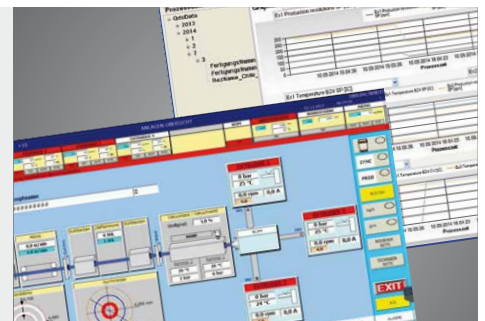

Neues BDE-Modul

Technische Details:

- **Zusammentragen von Informationen der einzelnen Produktionsanlagen (herstellerunabhängig)**
- **Darstellung aller Informationen über Webserver-Anzeige von jedem PC oder Mobiltelefon im Netzwerk möglich**
- **Unterstützte Protokolle: OPC UA/DA, Modbus-TCP, S7-Kommunikation, TCP-Socket, Analog-/Digitalsignale, u.v.m.**
- **Langzeitaufzeichnung der Daten möglich**
- **Automatische Generierung von Reports (z.B. täglich)**
- **Bei Störungen Benachrichtigung z.B. über E-Mail an den zuständigen Mitarbeiter**
- **Erfassung von Stillstandzeiten, Maschinenverfügbarkeiten, usw.**
- **Vernetzung über bereits vorhandene Infrastruktur möglich**

Alles aus einer Hand

Als Tochterunternehmen der **PütZ Group** bieten wir mehr als nur die reine Prozessautomatisierung. Durch gemeinsames Entwickeln von mittlerweile zehn Maschinen- und Anlagebauunternehmen entstehen **Synergie-Effekte**, von denen unsere Kunden profitieren.

Weniger Papier! Mehr digital!

Abonnieren Sie unsere News + Innovationen in Zukunft in elektronischer Form und helfen Sie uns, die Umwelt zu schonen.

PütZ Prozessautomatisierung GmbH
Am Saarufer 8
54439 Saarburg
DEUTSCHLAND

info@puetzgroup.de
Phone: +49 6581 9299-0
www.puetzautomatisierung.de